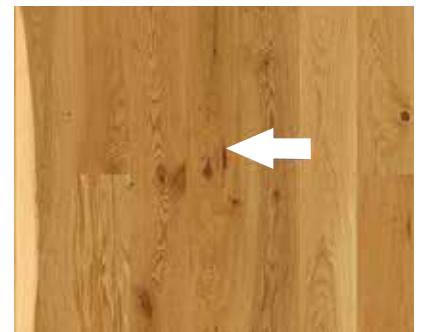

Nøgleegenskaber:

- Barkslag