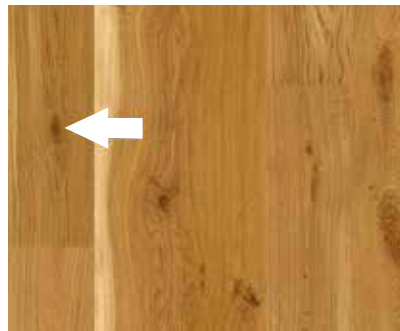

Nøgleegenskaber:

- Friske knaster