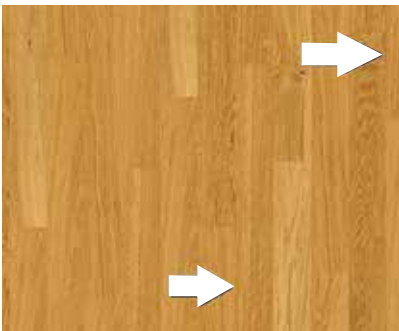

Generelt

Egenskaber ved egetræ

Nøgleegenskaber:

- ▶ Strukturen til kantskåret og flaskeskåret

Nøgleegenskaber:

- ▶ Splint

Nøgleegenskaber:

- ▶ Måneringe