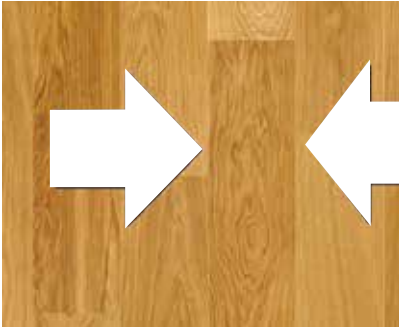

Godkendt splint og farvevariationer:

- ▶ Splint: maks. 3/4 af bredden og op til hele længden

Godkendte farvevariationer:

- ▶ Alle typer farvevariation
- ▶ Sporadiske hvide vandmærker
- ▶ Mørke ender

Godkendt struktur i træet:

- ▶ Spejl/margstråler
- ▶ Kantskåret og flaskeskåret tekstur
- ▶ Markhul (maks. 15/brædde)

Generelt

Egenskaber ved egetræ

Nøgleegenskaber:

- ▶ Strukturen til kantskåret og flaskeskåret

Nøgleegenskaber:

- ▶ Splint