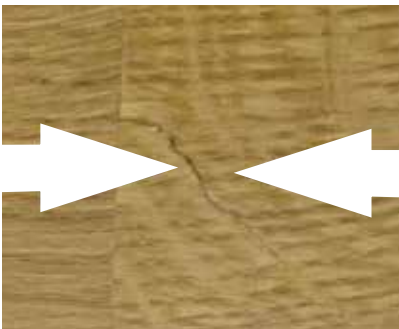

- ▶ Spejl/margstråler
- ▶ Kantskåret og flaskeskåret tekstur
- ▶ Markhul (maks. 15/brædde)

Generelt

Egenskaber ved egetræ

Nøgleegenskaber:

- ▶ Strukturen til kantskåret og flaskeskåret

Nøgleegenskaber:

- ▶ Splint

Nøgleegenskaber:

- ▶ Sprukket knaster

Nøgleegenskaber:

- ▶ Kattepoter

Nøgleegenskaber:

- ▶ Barkslag

Nøgleegenskaber:

- ▶ Flaskesprækker