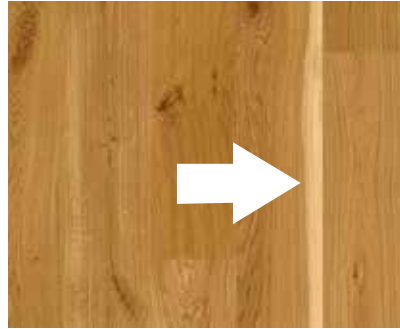

Godkendt splint og farvevariationer:

- ▶ Splint: maks. 3/4 af bredden og op til hele længden

Godkendte farvevariationer:

- ▶ Alle typer farvevariation
- ▶ Sporadiske hvide vandmærker
- ▶ Mørke ender

Godkendt struktur i træet:

- ▶ Spejl/margstråler
- ▶ Kantskåret og flaskeskåret tekstur
- ▶ Markhul (maks. 15/brædde)

Generelt

Egenskaber ved egetræ

Nøgleegenskaber:

- ▶ Strukturen til kantskåret og flaskeskåret

Nøgleegenskaber:

- ▶ Splint